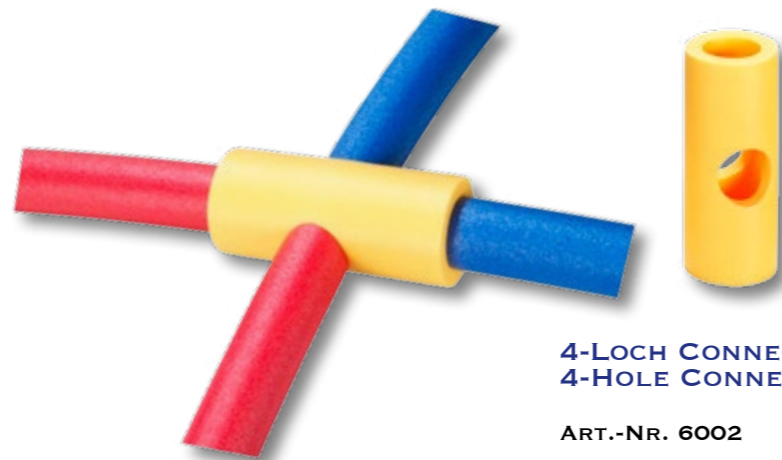

4,5 x 12 M

6 x 9 M

SWIMNOODLES

SWIMNOODLES

ART.-NR. 7001

24 STÜCK IM
DISPLAYKARTON

24 PIECES IN
DISPLAY CARDBOARD BOX

4-LOCH CONNECTOR 4-HOLE CONNECTOR

ART.-NR. 6002

MIT DEM CONNECTOR KÖNNEN SIE BEQUEM MEHRERE
SCHWIMNUDELN ZU EINER EINHEIT VERBINDEN.

WITH THE CONNECTOR YOU CAN COMFORTABLY CONNECT
SEVERAL SWIMNOODLES TO A UNIT.

BESCHREIBUNG DESCRIPTION			KARTON INHALT CARTON CONTENT	EK-PREIS PRO STÜCK COST PRICE PER PIECE
SWIMNOODLE	7001		24	
4-LOCH CONNECTOR		6002	12	