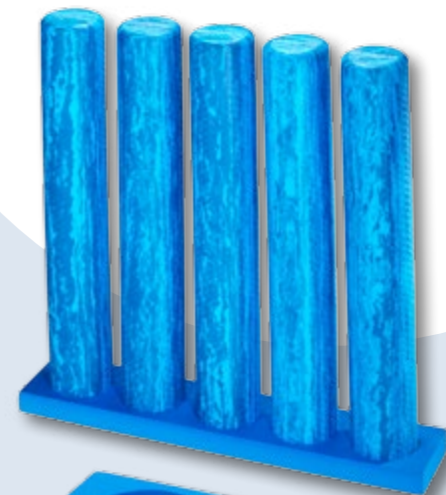

TRENDY ROLL HALTER

ART.-NR. 9041A

BREITE 96 CM / TIEFE 19 CM / HÖHE 5 CM
WIDTH 96 CM / DEPTH 19 CM / HEIGHT 5 CM

AUFBEWAHRUNGSSYSTEM AUS EVA-SCHAUM
FÜR 5 TRENDY ROLLS

EVA-FOAM STORAGE SYSTEM
FOR 5 TRENDY ROLLS