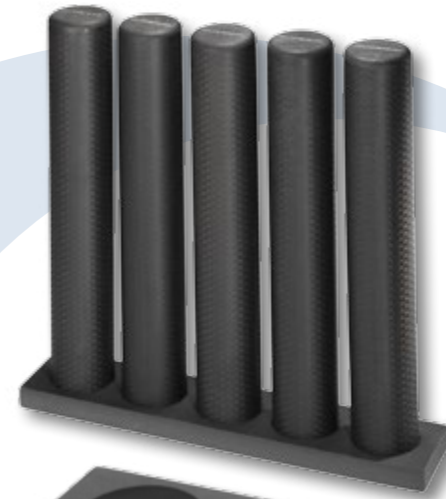

TRENDY ROLL HALTER

ART.-NR. 9041A

BREITE 96 CM / TIEFE 19 CM / HÖHE 5 CM
WIDTH 96 CM / DEPTH 19 CM / HEIGHT 5 CM

AUFBEWAHRUNGSSYSTEM AUS EVA-SCHAUM
FÜR 5 TRENDY ROLLS

EVA-FOAM STORAGE SYSTEM
FOR 5 TRENDY ROLLS