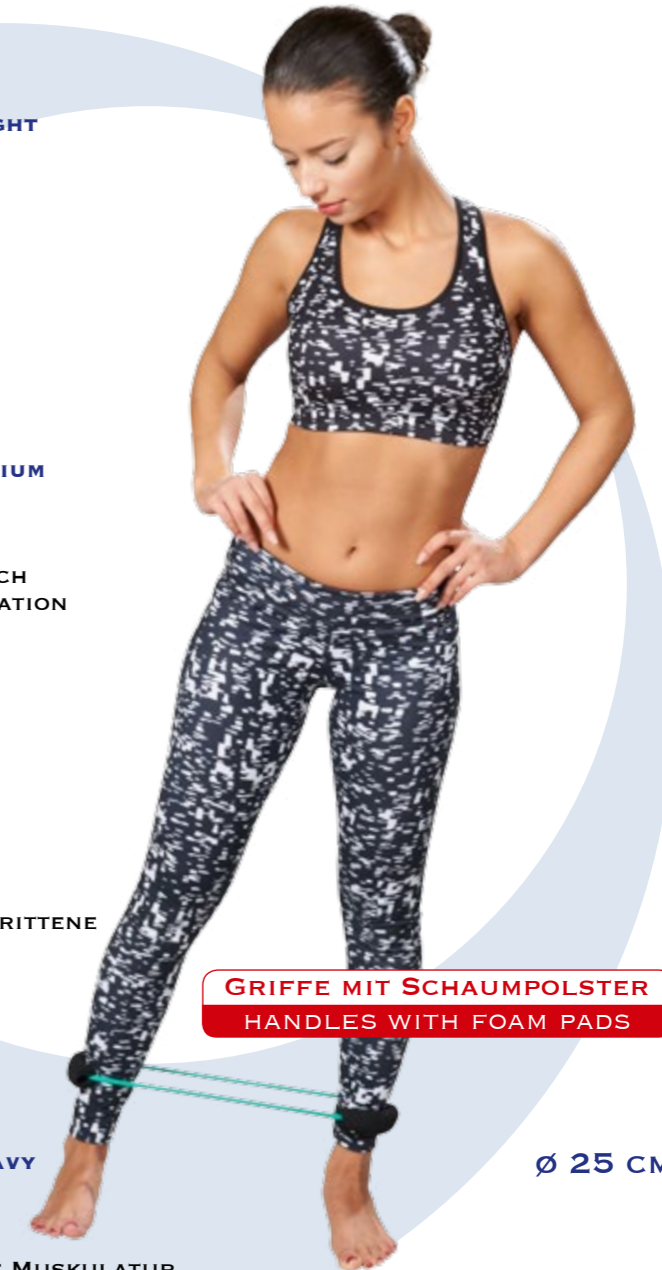

ART.-NR. 67063

FÜR AEROBIC UND FORTGESCHRITTENE
FOR AEROBICS AND ADVANCED

TUBE TONE-O BLUE x-HEAVY

ART.-NR. 67064

FÜR BEREITS GUT AUFGEBAUTE MUSKULATUR
FOR A MUSCULATURE ALREADY TRAINED

GRIFFE MIT SCHAUMPOLSTER
HANDLES WITH FOAM PADS