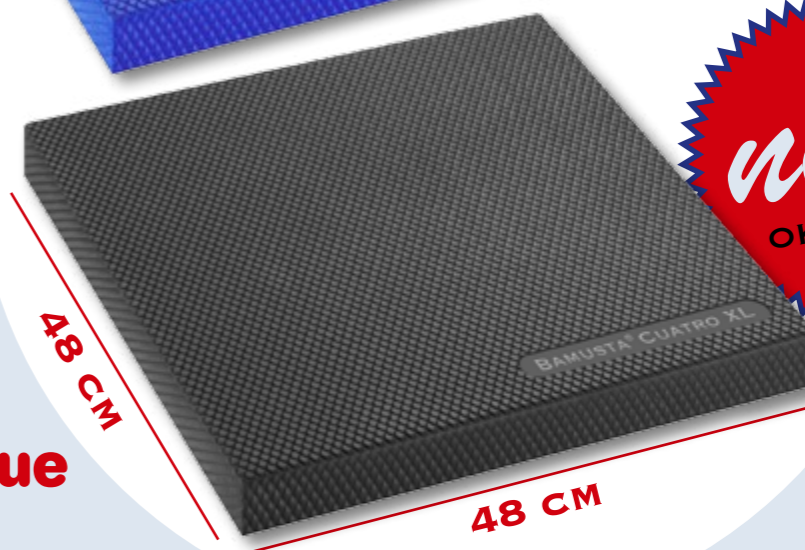

BAMUSTA® CUATRO XL

ART.-NR. 9000BXL

48 x 48 x 6,0 CM

BAMUSTA® CUATRO XL

ART.-NR. 9000AXL

48 x 48 x 6,0 CM

Wir setzen neue Maßstäbe!

We set new standards!