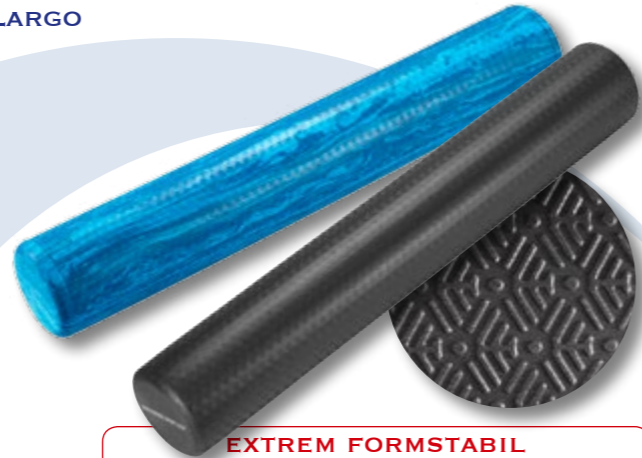

TRENDY ROLL

FASZIEN MASSAGEROLLER

TRENDY ROLL - LARGO

ART.-NR. 9001
90 CM X Ø 15 CM

ART.-NR. 9001A
SCHWARZ / BLACK
90 CM X Ø 15 CM