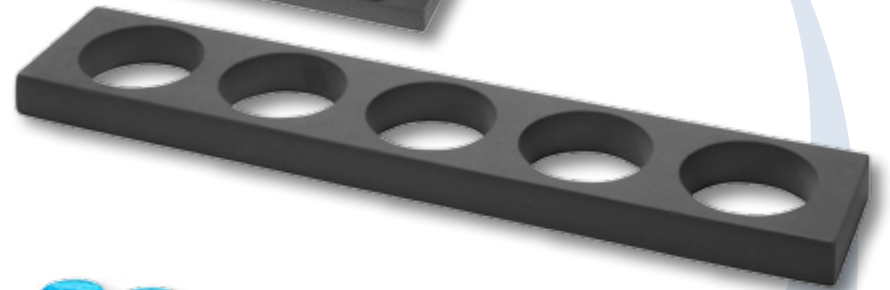

TRENDY ROLL HALTER

ART.-NR. 9041A

BREITE 96 CM / TIEFE 19 CM / HÖHE 5 CM
WIDTH 96 CM / DEPTH 19 CM / HEIGHT 5 CM

AUFBEWAHRUNGSSYSTEM AUS EVA-SCHAUM
FÜR 5 TRENDY ROLLS

EVA-FOAM STORAGE SYSTEM
FOR 5 TRENDY ROLLS