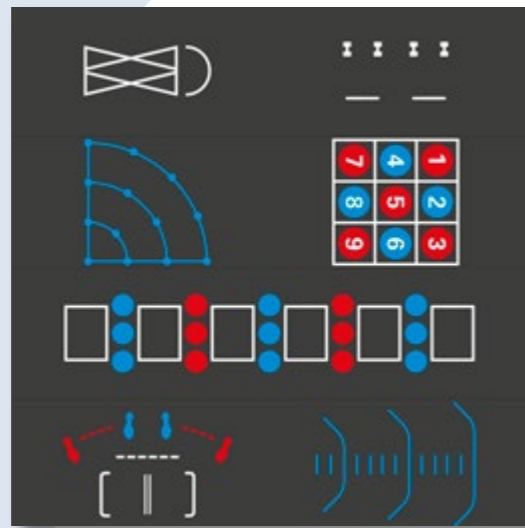

COMING SOON
NEW 2018

6 x 6 M

PROFESSIONELLE FUNKTIONALE TRAININGSFLÄCHE

DIE ROBUSTE UND STRAPAZIERFÄHIGE PROFUTRA ROLL RS IST IN ALLEN PROFESSIONELLEN RÄUMLICHKEITEN ALS MULTIFUNKTIONALER TRAINIGSBEREICH, OHNE GROSSEN ZEITLICHEN AUFWAND EINSETZBAR.