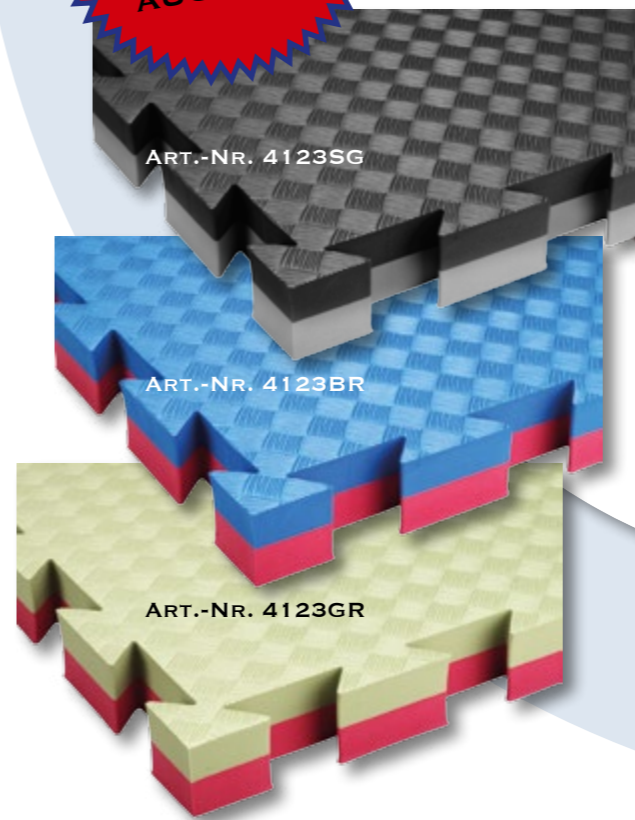

ART.-NR. 4123SG

ART.-NR. 4123BR

ART.-NR. 4123GR