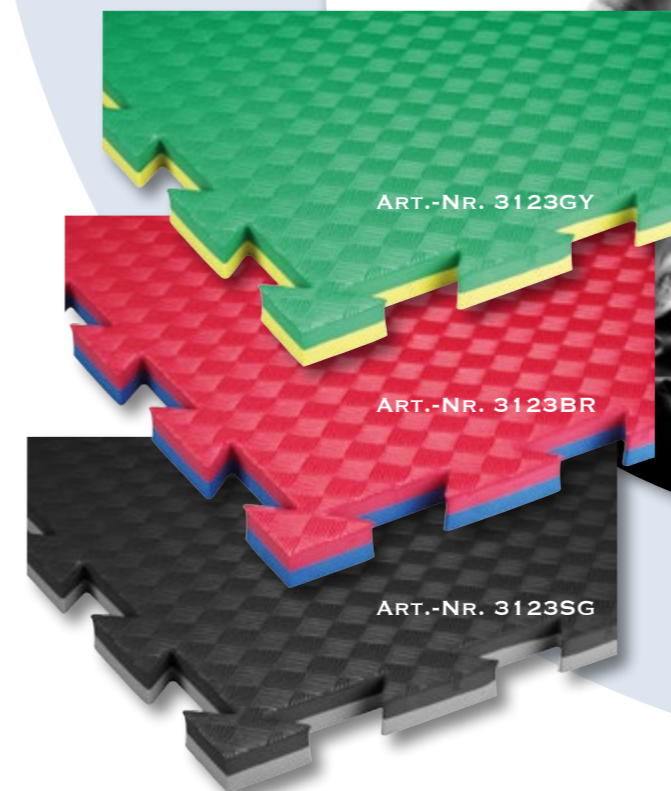

ART.-NR. 3123GY

ART.-NR. 3123BR

ART.-NR. 3123SG

Klassifizierung
nach Brandverhalten
DIN EN 13501-1
Klasse E

DOUBLE COMPETITION PROFİ 100 x 100 x 2 CM (± 1,0 MM)

HÄRTEGRAD 50° – 55°
IN DEN FARBEN BLAU/ROT, GRÜN/GELB UND
SCHWARZ/GRAU ERHÄLTBLICH
SONDERFARBEN AUF ANFRAGE
EN 1177 FALLSCHUTZ 90 CM

HARDNESS 50° – 55°
AVAILABLE IN BLUE/RED, GREEN/YELLOW AND
BLACK/GREY COLOUR
SPECIAL COLOURS ON REQUEST
EN 1177 IMPACT ABSORBING 90 CM

BESCHREIBUNG DESCRIPTION				CM	HÄRTEGRAD HARDNESS	KARTON INHALT CARTON CONTENT	EK-PREIS PRO STÜCK COST PRICE PER PIECE
DOUBLE COMPETITION PROFİ	3123SG	3123BR	3123GY	2,0	50° – 55°	10